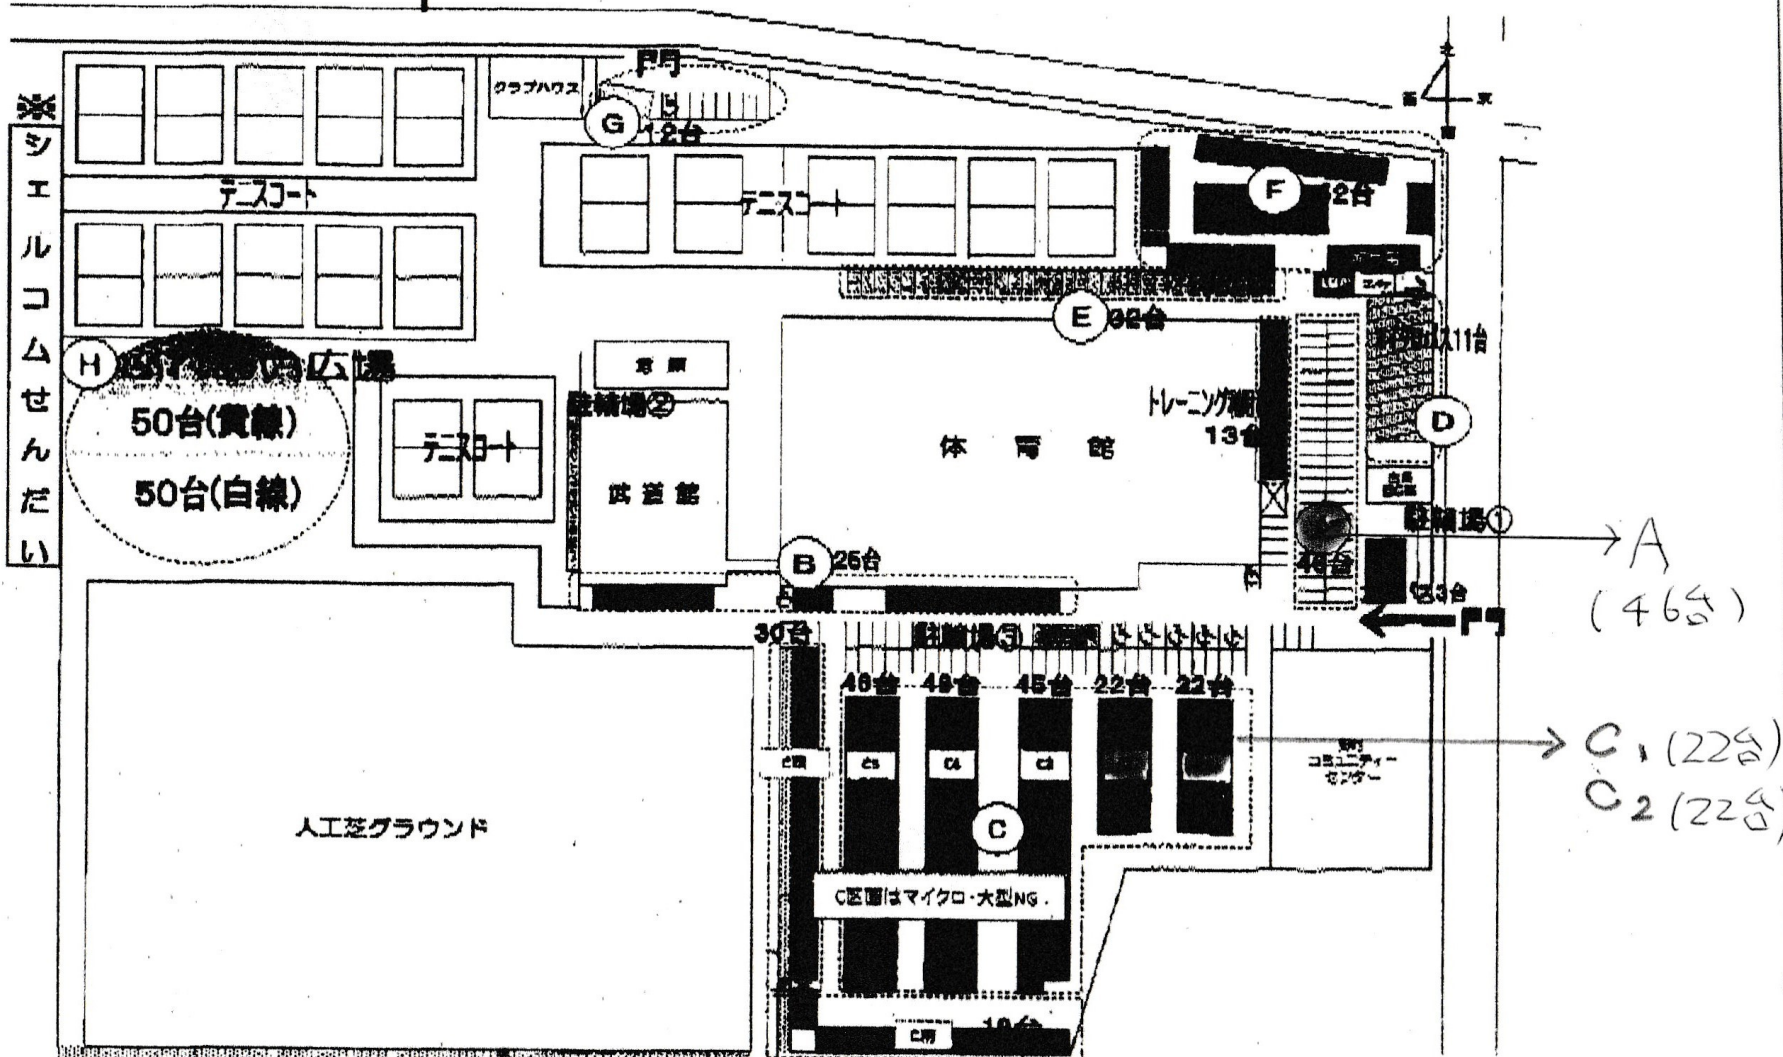

泉総合運動場駐車区分表

992-890台 J

駐車台数: 90 台
 (マイクロバス・大型バス 有 **無**)
 駐車区分:
 A, C₁, C₂

※ シェルコムせんだい

H 50台(黄線)
50台(白線)

A (46台)

C₁ (22台)
C₂ (22台)

C区画はマイクロ・大型NG.