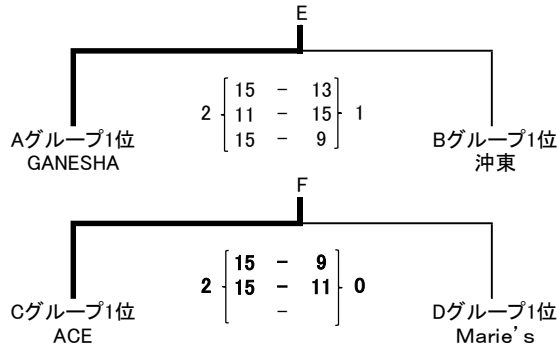

若林区協会長杯バレーボール大会結果

開催日: 2024年3月9日(土)
場 所: 宮城野体育館

【8人制女子】

(決勝)

(準決勝)

(予選)

Aグループ

抽選番号	チーム名	荒町	TOG	GANESHA	勝利	負け	得セット	失セット	総得点	総失点	得失点率	順位
1	荒町	-	2 15 - 10 15 - 7	1 15 - 11 12 - 15 6 - 15	1	1	3	2	63	58	1.086207	2
2	TOG	0 10 - 15 7 - 15 0 - 0	-	0 9 - 15 6 - 15	0	2	0	4	32	60	0.533333	3
3	GANESHA	2 11 - 15 15 - 12 15 - 6	2 15 - 9 15 - 6 0 - 0	-	2	0	4	1	71	48	1.479167	1

Bグループ

抽選番号	チーム名	ドリーム	沖東	蒲町体振	勝利	負け	得セット	失セット	総得点	総失点	得失点率	順位
4	ドリーム	-	1 15 - 12 11 - 15 10 - 15	2 15 - 9 15 - 11	1	1	3	2	66	62	1.064516	2
5	沖東	2 12 - 15 15 - 11 15 - 10	-	2 15 - 4 15 - 9	2	0	4	1	72	49	1.469388	1
6	蒲町体振	0 9 - 15 11 - 15 0 - 0	0 4 - 15 9 - 15 0 - 0	-	0	2	0	4	33	60	0.55	3

Dグループ

抽選番号	チーム名	あかね	F・V・B	Marie's	勝利	負け	得セット	失セット	総得点	総失点	得失点率	順位
7	あかね	-	2 15 - 13 15 - 11	0 15 - 17 3 - 15	1	1	2	2	48	56	0.857143	2
8	F・V・B	0 13 - 15 11 - 15 0 - 0	-	0 5 - 15 10 - 15	0	2	0	4	39	60	0.65	3
9	Marie's	2 17 - 15 15 - 3 0 - 0	2 15 - 5 15 - 10 0 - 0	-	2	0	4	0	62	33	1.878788	1