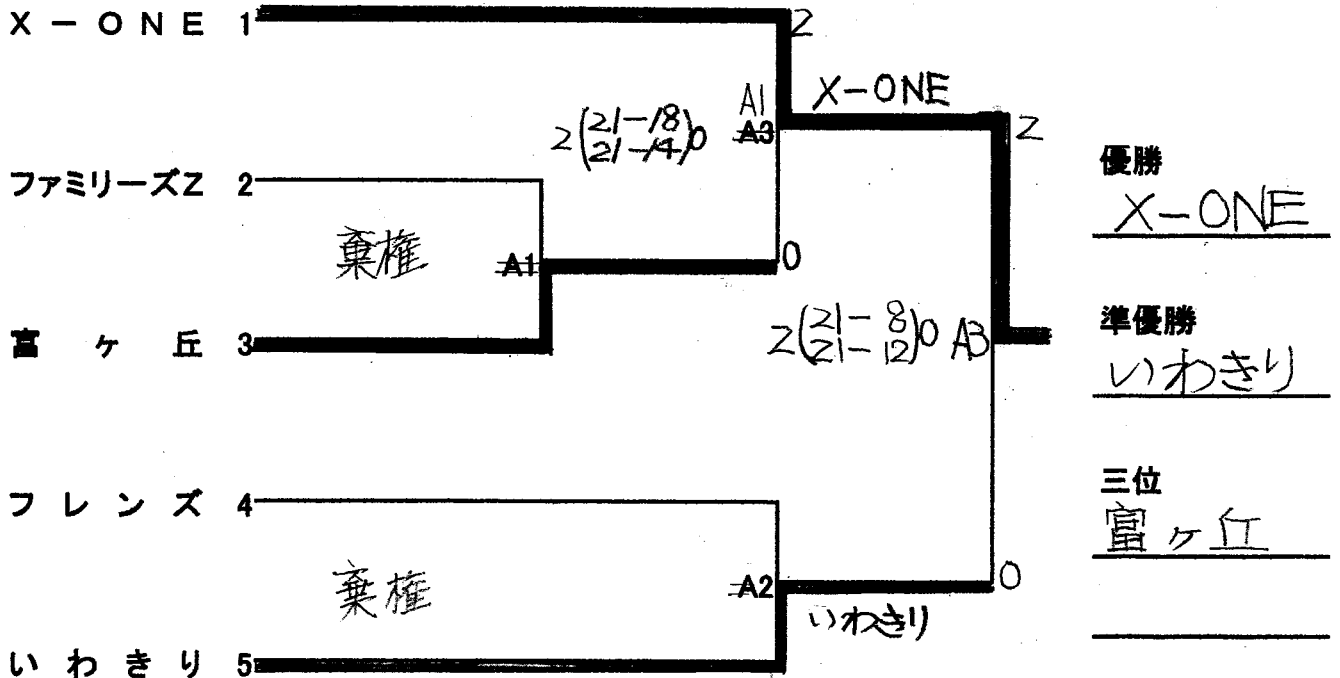

仙台市家庭婦人バレーボール連盟会長杯&第34回東北電力ネットワーク杯組合せ表

R05.7.16(日) 会場:若林体育館

Cブロック

Dブロック