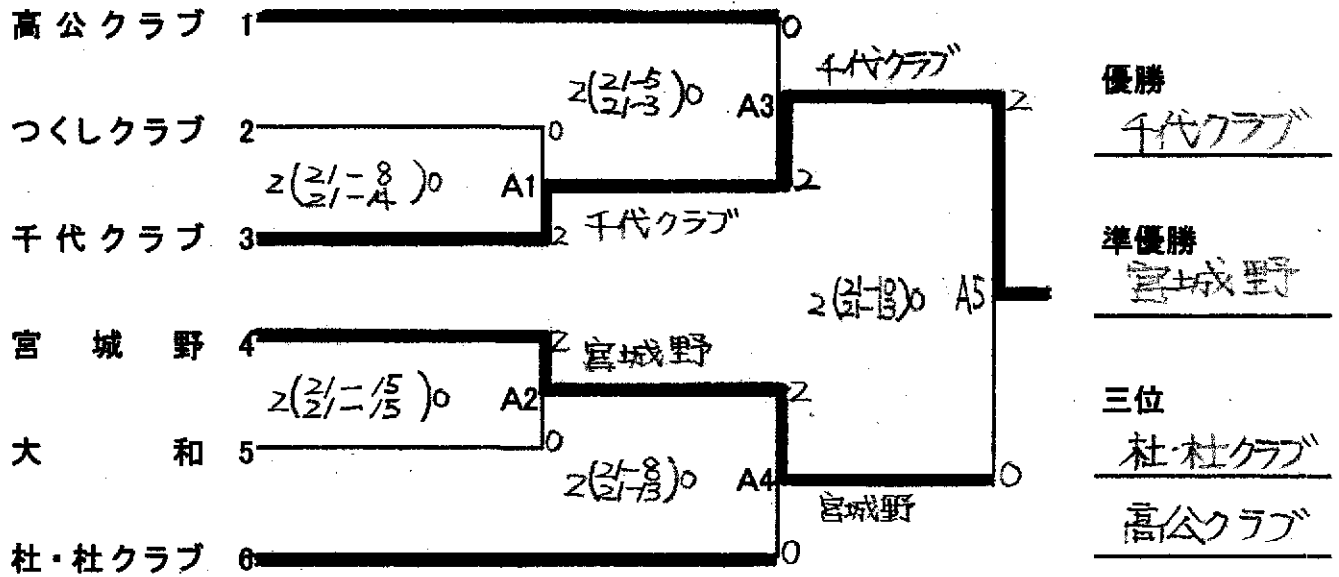

仙台市家庭婦人バレーボール連盟会長杯&第34回東北電力ネットワーク杯組合せ表

R05.7.15(土) 会場:若林体育館

Aブロック

Bブロック