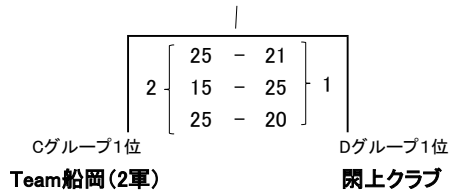

【6人制男子】
Bブロック決勝

優勝: Team船岡(2軍)

【予選】
Cグループ

抽選番号	対戦チーム チーム名	第一試合			第二試合			勝利	負け	得セット	失セット	総得点	総失点	得失点率	順位
		9	KMGR		11	TMクラブ									
8	Team船岡(2軍)	2	25 - 16	0	2	25 - 16	0	2	0	4	0	100	62	1.61	1
			25 - 18			25 - 12									
9	KMGR	0	16 - 25	2	1	25 - 22	1	0	1	1	3	72	97	0.74	3
			18 - 25			13 - 25									
10	沖野バレーボール愛好会	2	25 - 14	0	1	22 - 25	1	1	0	3	1	97	64	1.52	2
			25 - 12			25 - 13									
11	TMクラブ	0	14 - 25	2	0	16 - 25	2	0	2	0	4	54	100	0.54	4
			12 - 25			12 - 25									

Dグループ

抽選番号	対戦チーム チーム名	第一試合			第二試合			勝利	負け	得セット	失セット	総得点	総失点	得失点率	順位
		13	こばたけ軍団		15	関上クラブ									
12	BLAZE CROW	1	21 - 25	1	0	23 - 25	2	0	1	1	3	87	95	0.92	3
			25 - 20			18 - 25									
13	こばたけ軍団	1	25 - 21	1	2	25 - 20	0	1	0	3	1	95	84	1.13	2
			20 - 25			25 - 18									
14	peugeotz(ブジョ)	0	16 - 25	2	0	20 - 25	2	0	2	0	4	66	100	0.66	4
			12 - 25			18 - 25									
15	関上クラブ	2	25 - 16	0	2	25 - 23	0	2	0	4	0	100	69	1.45	1
			25 - 12			25 - 18