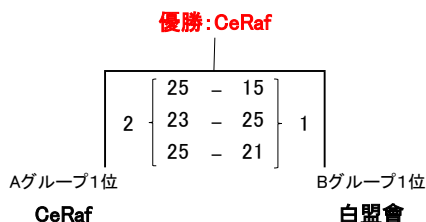

2022年度仙台市協会長杯一般男女バレーボール大会

開催日: 2023年1月22日(日)
場 所: 宮 城 野 体 育 館

【6人制男子】 Aブロック決勝

【予選】

Aグループ

抽選 番号	チーム名	吉成クラブ		CeRaf(セラフ)		VERSE(ヴァース)		勝利	負け	得セ ト	失セ ト	総得 点	総失 点	得失点率	順位
		1	2	1	2	1	2								
1	吉成クラブ	-	-	14 - 25	25 - 21	25 - 21	17 - 25	0	0	2	2	81	94	0.86	3
		-	-	25 - 23	17 - 25	-	-								
		-	-	-	-	-	-								
2	CeRaf(セラフ)	25 - 14	23 - 25	-	19 - 25	19 - 25	25 - 21	0	0	2	2	92	85	1.08	1
		1	1	-	25 - 21	-	-								
		-	-	-	-	-	-								
3	VERSE(ヴァース)	21 - 25	25 - 17	25 - 19	-	-	-	0	0	2	2	92	86	1.07	2
		1	1	21 - 25	-	-	-								
		-	-	-	-	-	-								

Bグループ

抽選 番号	チーム名	対戦チーム		第一試合		第二試合		勝利	負け	得セ ト	失セ ト	総得 点	総失 点	得失点率	順位
		5	7	5	7										
4	Company	NGU		白盟會		-		0	2	0	4	66	100	0.66	4
		23 - 25	15 - 25	15 - 25	13 - 25	-	-								
		0	2	0	2	-	-								
5	NGU	Company		Team船岡(1軍)		-		1	1	2	2	82	88	0.93	3
		25 - 23	13 - 25	13 - 25	19 - 25	-	-								
		2	0	0	2	-	-								
6	Team船岡(1軍)	白盟會		NGU		-		1	1	2	2	86	82	1.05	2
		17 - 25	25 - 13	25 - 13	25 - 19	-	-								
		0	2	2	0	-	-								
7	白盟會	Team船岡(1軍)		Company		-		2	0	4	0	100	64	1.56	1
		25 - 17	25 - 15	25 - 15	25 - 13	-	-								
		2	2	0	0	-	-								