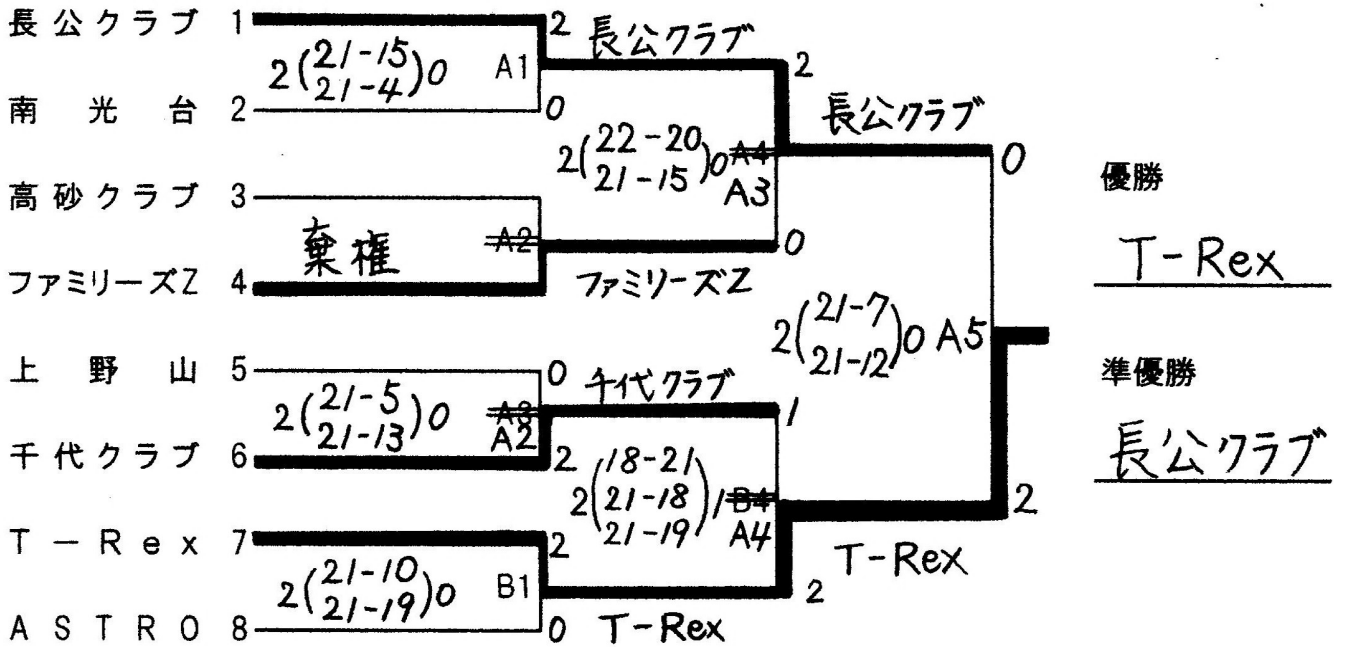

仙台電カセター杯  
 仙台市家庭婦人バレーボール連盟会長杯&第32回東北電力杯組合せ表  
 R1.7.13(土) 会場:若林体育館

**Aブロック**

**Bブロック**

仙台電カセンター杯  
 仙台市家庭婦人バレーボール連盟会長杯&第32回東北電力杯組合せ表  
 R1.7.14(日) 会場:若林体育館

**Cブロック**

**Dブロック**