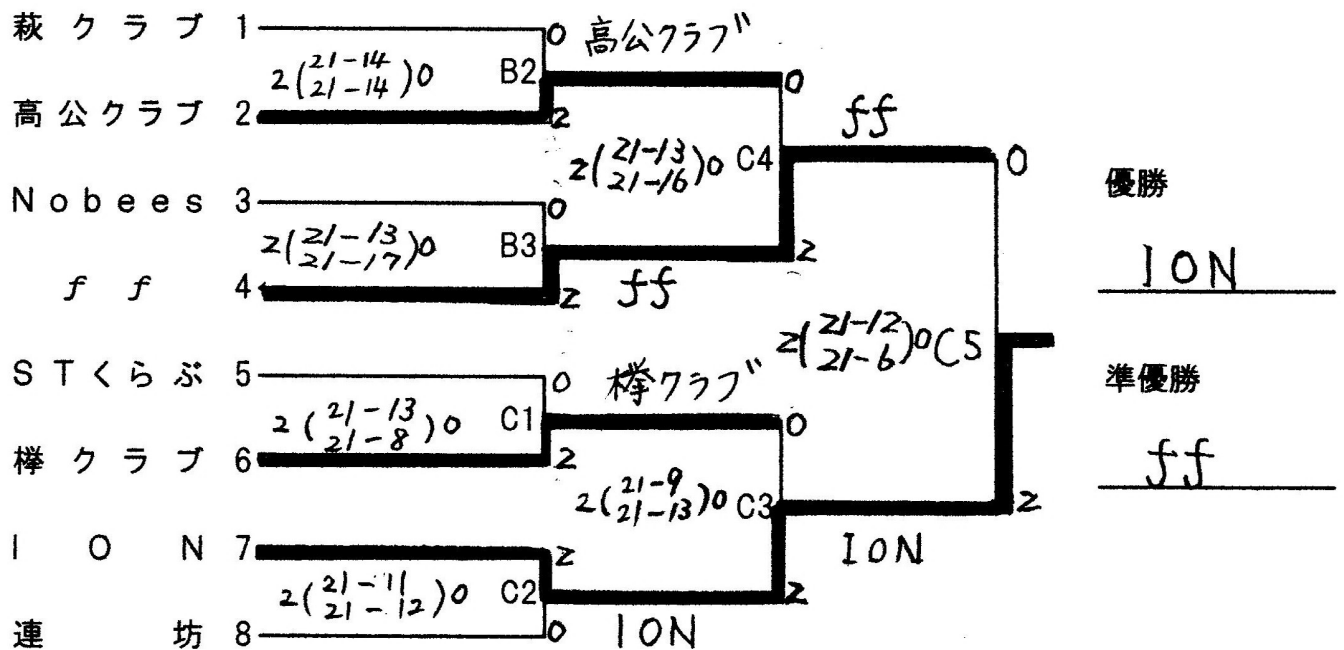

仙台電カセター杯  
 仙台市家庭婦人バレーボール連盟会長杯&第32回東北電力杯組合せ表  
 R1.7.13(土) 会場:若林体育館

**Aブロック**

**Bブロック**

仙台電カセンター杯  
 仙台市家庭婦人バレーボール連盟会長杯&第32回東北電力杯組合せ表  
 R1.7.14(日) 会場:若林体育館

**Cブロック**

**Dブロック**