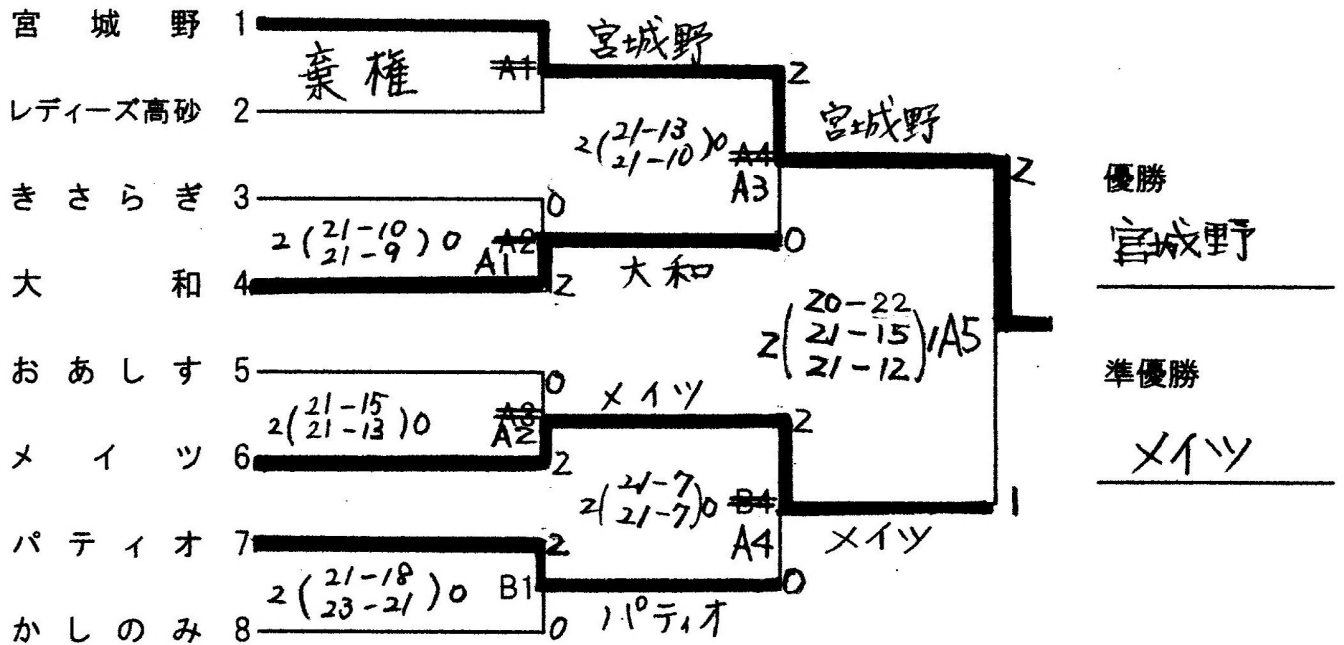

仙台電カセター杯  
 仙台市家庭婦人バレーボール連盟会長杯&第32回東北電力杯組合せ表  
 R1.7.13(土) 会場:若林体育館

**Aブロック**

**Bブロック**

仙台電カセンター杯  
 仙台市家庭婦人バレーボール連盟会長杯&第32回東北電力杯組合せ表  
 R1.7.14(日) 会場:若林体育館

**Cブロック**

**Dブロック**